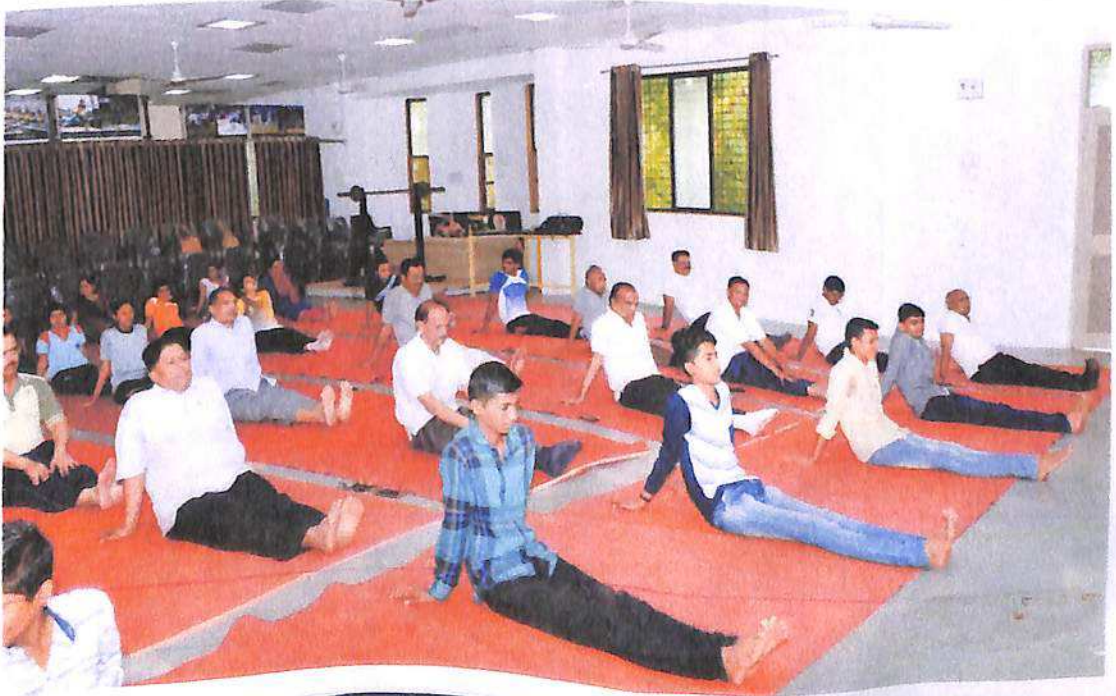

C.D.Jain College of Commerce Shrirampur
Yoga and Meditation Training Program 2016-17

Date:- 9-01-2017 to 13-01-2017

Sr.No	Name of Student	Class	9-1	10-1	11-1	12-1	13-1
			Day 1	Day 2	Day 3	Day 4	Day 5
1	Sonawome Rushikesh S	S.Y.	<u>Seenu</u>	<u>Seenu</u>	A	<u>Seenu</u>	<u>Seenu</u>
2	Patole Subhash A	F.Y.	<u>Patole</u>	<u>Patole</u>	<u>Patole</u>	<u>Patole</u>	<u>Patole.</u>
3	Shaikh Parvez M	T.Y.	<u>Shaikh</u>	<u>Shaikh</u>	<u>Shaikh</u>	<u>Shaikh</u>	<u>Shaikh</u>
4	Thorat Krishna B.	T.Y.	<u>T.Krishna</u>	<u>T.Krishna</u>	<u>T.Krishna</u>	<u>T.Krishna</u>	<u>T.Krishna</u>
5	Bhagat Mahesh A.	F.Y.	<u>Bhagatm.</u>	<u>Bhagatm.</u>	<u>Bhagatm.</u>	<u>Bhagatm.</u>	<u>Bhagatm.</u>
6	Pujari Rushikesh D	F.Y.	<u>Pujari R.</u>	<u>Pujari R.</u>	<u>Pujari R.</u>	<u>Pujari R.</u>	<u>Pujari R.</u>
7	Kadam Pramod R	F.Y.	<u>Kadam</u>	<u>Kadam</u>	<u>Kadam</u>	<u>Kadam</u>	<u>Kadam</u>
8	Vishwambhar Ram M	T.Y.	<u>VRam</u>	<u>VRam</u>	<u>V.Ram</u>	<u>V.Ram</u>	<u>V.Ram</u>
9	Unde Avinash R	T.Y.	<u>unde R.</u>	<u>unde R.</u>	<u>unde R.</u>	<u>unde R.</u>	<u>unde R.</u>
10	Sandan Mahesh A	S.Y.	<u>Sandan</u>	<u>Sandan</u>	<u>Sandan</u>	<u>Sandan</u>	<u>Sandan</u>
11	Shah Sammer R	T.Y.	<u>Shah.</u>	A	<u>Shah.</u>	<u>Shah</u>	<u>Shah.</u>