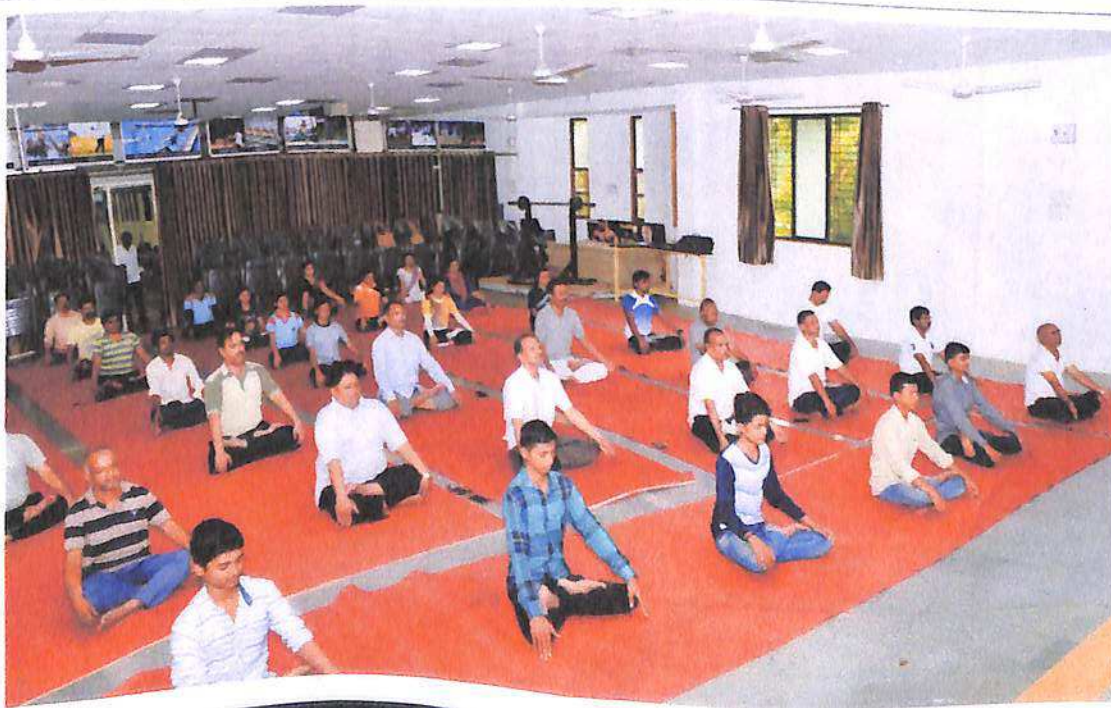

C.D.Jain College of Commerce Shrirampur
Yoga and Meditation Training Program 2015-16

Date:- 2/2/2016 to 6/2/2016

Sr.No	Name of Student	Class	2-2	3-2	4-2	5-2	6-2
			Day 1	Day 2	Day 3	Day 4	Day 5
1	Miss Chavan Jaya S	S.Y.	<u>J.s.chavan</u>	<u>J.s.chavan</u>	A.	<u>J.s.chavan</u>	<u>J.s.chavan</u>
2	Miss Fargade Bharti N	F.Y.BCA	<u>F.B.A</u>	<u>F.B.A</u>	<u>F.B.A</u>	A.	<u>F.B.A</u>
3	Miss Jadhav Madhuri R.	S.Y.	<u>madhuri</u>	<u>madhuri</u>	<u>madhuri</u>	<u>madhuri</u>	<u>madhuri</u>
4	Miss Gayke Kalyani B	F.Y.BCA	<u>Kali</u>	<u>Kali</u>	<u>Kali</u>	<u>Kali</u>	<u>Kali</u>
5	Miss Mapari Manisha G	S.Y.BCA	<u>mapari m.</u>	<u>mapari m.</u>	<u>mapari m.</u>	<u>mapari m.</u>	<u>mapari m.</u>
6	Miss Thorve Vaishnavi A	F.Y.	<u>Vaishnae</u>	<u>Vaishnae</u>	<u>Vaishnae</u>	A.	<u>Vaishnae</u>
7	Miss Gaydhane Vandana X	F.Y.	<u>Gaydhane</u>	<u>Gaydhane</u>	<u>Gaydhane</u>	<u>Gaydhane</u>	<u>Gaydhane</u>
8	Miss Shaikh Nargis H	F.Y.	<u>nargis</u>	<u>nargis</u>	<u>nargis</u>	<u>nargis</u>	A.
9	Miss Muthe Sonali B	T.Y.	<u>muthe</u>	<u>muthe</u>	<u>muthe</u>	<u>muthe</u>	<u>muthe</u>
10	Miss Magar Anuja B	F.Y.	<u>magar A.B.</u>	<u>magar A.B.</u>	<u>magar A.B.</u>	<u>magar A.B.</u>	A.
11	Miss Pawar Renuka T.	F.Y.	<u>Renuka.T.P</u>	<u>Renuka.T.P</u>	<u>Renuka.T.P</u>	<u>Renuka.T.P</u>	<u>Renuka.T.P</u>